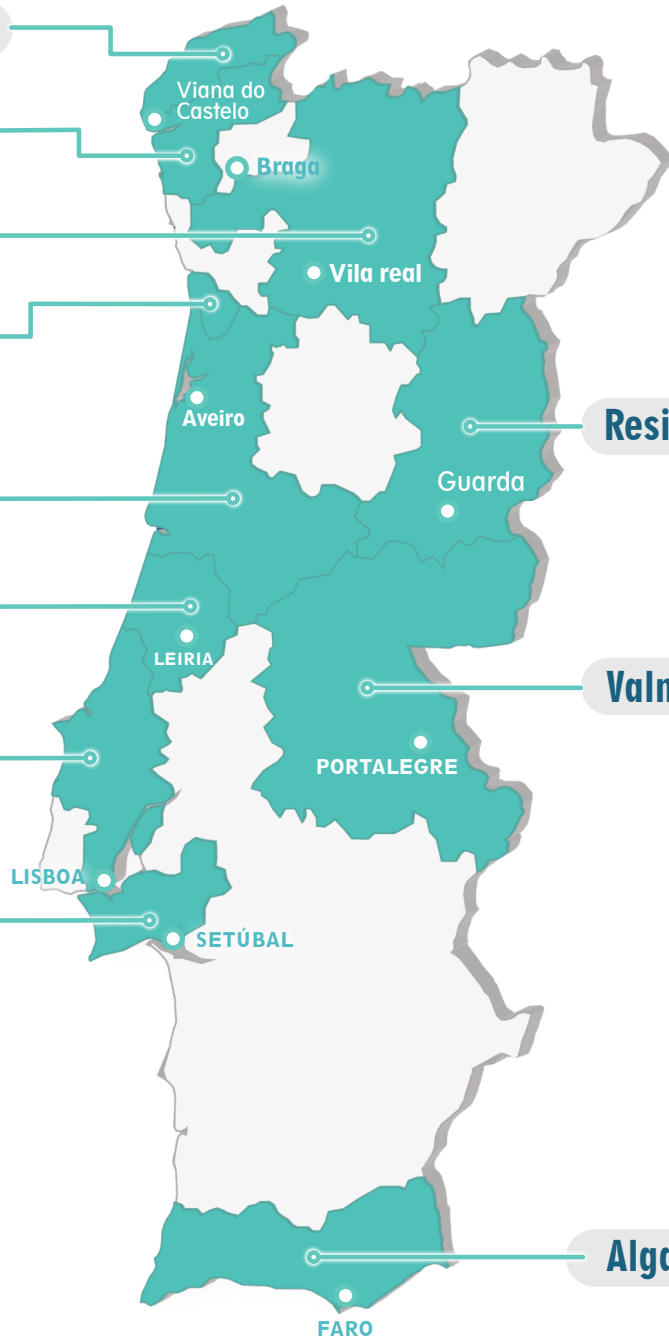

LOCALIZAÇÃO DOS LOTES POR EMPRESA

Valorminho

Resulima

Resinorte

Suldouro

Ersuc

Valorlis

Valorsul

Amarsul

Resiestrela

Valnor

Algar

VALORMINHO LOTES 63 a 75

Valorminho, Valorização e Tratamento de Resíduos Sólidos SA
📍 (41.974051, -8.666283)
Rua Covas do Arraial, 352
S. Pedro da Torre - Valença

RESULIMA LOTES 36 a 62

Aterro Sanitário do Vale do Lima e Baixo Cávado
📍 (41.647000, -8.768585)
Vale do Lima e Baixo Cávado, Vila Fria

☒ Ecocentro da Unidade de Valorização de Resíduos
📍 (41.451032, -8.701162)
Rua de Santa Marinha, 3933
Paradela - Barcelos LOTE 18

RESINORTE

☒ Centro de Tratamento de Resíduos Sólidos e Ecocentro de Bigorne, Lamego
📍 (41.006204, -7.877625)
Bigorne - Lamego LOTES 77 e 82

☒ Centro de Tratamento de Resíduos Urbanos e Ecocentro de Boticas
📍 (41.672556, -7.663898)
Lugar da Quinta - Boticas LOTE 88

☒ Centro de Tratamento de Resíduos Urbanos e Ecocentro de Celorico de Basto
📍 (41.333912, -8.037853)
Codessoso - Celorico de Basto LOTES 85 e 87

Centro de Triagem de Riba de Ave
📍 (41.381612, -8.379593)
Quinta do Mato,
Riba de Ave - V. N. Famalicão LOTES 76, 78 a 81, 83 e 84, 86 e 90 a 95

SULDouro

☒ Unidade do Gestal
📍 (41.034208, -8.462197)
Rua Nova do Gestal - Canedo LOTE 4 e 89

Unidade de Sermonde
📍 (41.046133, -8.591267)
Rua Conde Barão - Sermonde LOTE 1 a 3, 5 a 17, 19 e 20

RESIESTRELA LOTES 166 a 172

Centro de Tratamento de Resíduos Sólidos Fundão
📍 (40.208611, -7.472333)
Estrada de Peroviseu - Quinta das Areias, Fundão

ERSUC

Centro Integrado de Tratamento e Valorização de RSU da ERSUC
📍 (40.283244, -8.473715)
Vil de Matos - Coimbra LOTES 21 a 25

Centro Integrado de Tratamento e Valorização de RSU da ERSUC - Aveiro
📍 (40.598454, -8.559663)
Rua do Carração - Eirol, Aveiro LOTES 26 a 35

VALORLIS LOTES 106 a 113

Aterro Sanitário de Leiria, Central de Valorização Orgânica, Estação de Triagem, Ecocentro de Leiria/Marinha Grande
📍 (39.73872, -8.88141)
Quinta do Banco - Leiria

VALNOR LOTES 144 a 165

CIVTRS de Avis
📍 (39.095300, -7.733379)
Aterro Sanitário de Avis - Herdade das Marrás Figueira e Barros - Avis

VALORSUL ☒

Valorização Trat. Resid. Sólidos Regiões Lisboa e Oeste S.A.
📍 (38.827649, -9.082451)
Plataforma Ribeirinha da CP
Estação de Mercadorias da Bobadela São João da Talha LOTES 99 a 100 e 103

Centro de Triagem e Ecocentro do Lumiar
📍 (38.777377, -9.174697)
Estrada Militar Lumiar - Lisboa LOTES 101 e 102

ETVO - Estação de Tratamento e Valorização Orgânica
📍 (38.783814, -9.241453)
Rua Fernando Maia Serra da Mira - Mina de Água Amadora LOTE 96

Aterro Sanitário de Mato da Cruz e ITVE
📍 (38.918639, -9.071078)
Mato da Cruz Calhandriz - Vila Franca de Xira LOTES 104 e 105

CTRO - CTO e Ecoparque
📍 (39.188989, -9.148423)
Estrada Nacional 361-1 (km 14, Outeiro da Cabeça - Vilar) Vilar - Cadaval LOTES 97 e 98

AMARSUL

☒ Ecoparque de Setúbal
📍 (38.552551, -8.859251)
Poçoilos - Estrada de Algeruz Setúbal LOTE 133

Ecoparque de Palmela
📍 (38.615823, -8.980002)
Estrada Luís de Camões - EC Moita Moita LOTES 136 a 143

☒ Ecoparque do Seixal
📍 (38.610408, -9.147839)
Corroios, (na Av. Marisol a seguir à ponte sobre a A33, virar à direita e seguir sempre em frente). LOTES 124, 134 e 135